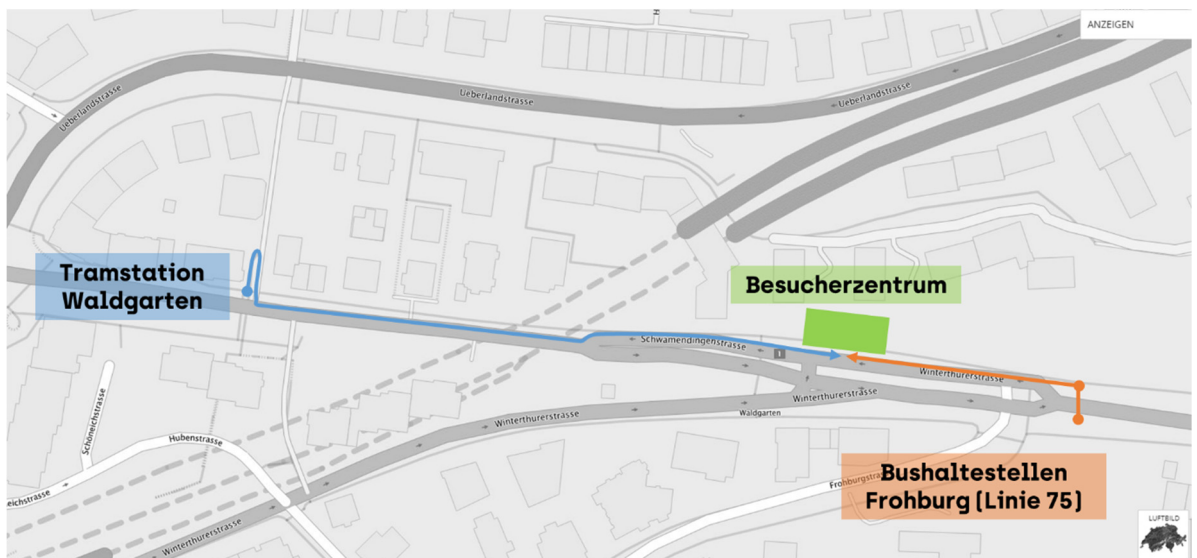

Besucherzentrum Einhausung Schwamendingen: Wegbeschreibungen Anreise mit öffentlichen Verkehrsmitteln

Übersichtsskizze

Wegbeschreibungen

Bei der Tramhaltestelle Waldgarten Ausgang B benützen, die Rolltreppe hinunter- und wieder hochsteigen. Anschliessend den Gang entlanglaufen.

Die Tramstation nach links in Richtung Schwamendingerstrasse Nord verlassen und den Gang entlanglaufen.

Beim Verlassen der Tramstation unmittelbar nach der Rampe um 180 Grad nach rechts drehen und dem Weg weiter in Richtung Schwamendingerstrasse folgen.

Oben an der Treppe nach links gehen und der Schwamendingerstrasse entlang laufen bis zum Besucherzentrum (rund 100 Meter).

Alternativ die Buslinien 75 benützen bis zur Haltestelle Frohburg und auf dem Trottoir zum Besucherzentrum laufen.